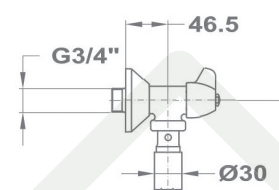

T max. 90°C
P nom. 1 Mpa (10 bar)

WC öblítőszelep

WC öblítőszelep