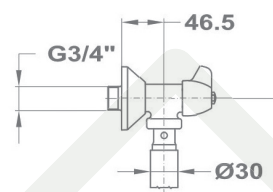

166-0002-01

HU
WC öblítőszelep

EN
Toilet flushing valve

RO
Supăpa de clătire WC

RU
Вентиль смывной
для туалета

Teljesítménynyilatkozat elérhetősége:
www.mofem.hu/minosegi-tanusitvanyok

Gyártó / Produced by /
Fabricante / Производител
STROHM MOFÉM Zrt.
9200 Mosonmagyaróvár, Terv u. 92.
www.mofem.hu

MOFÉM